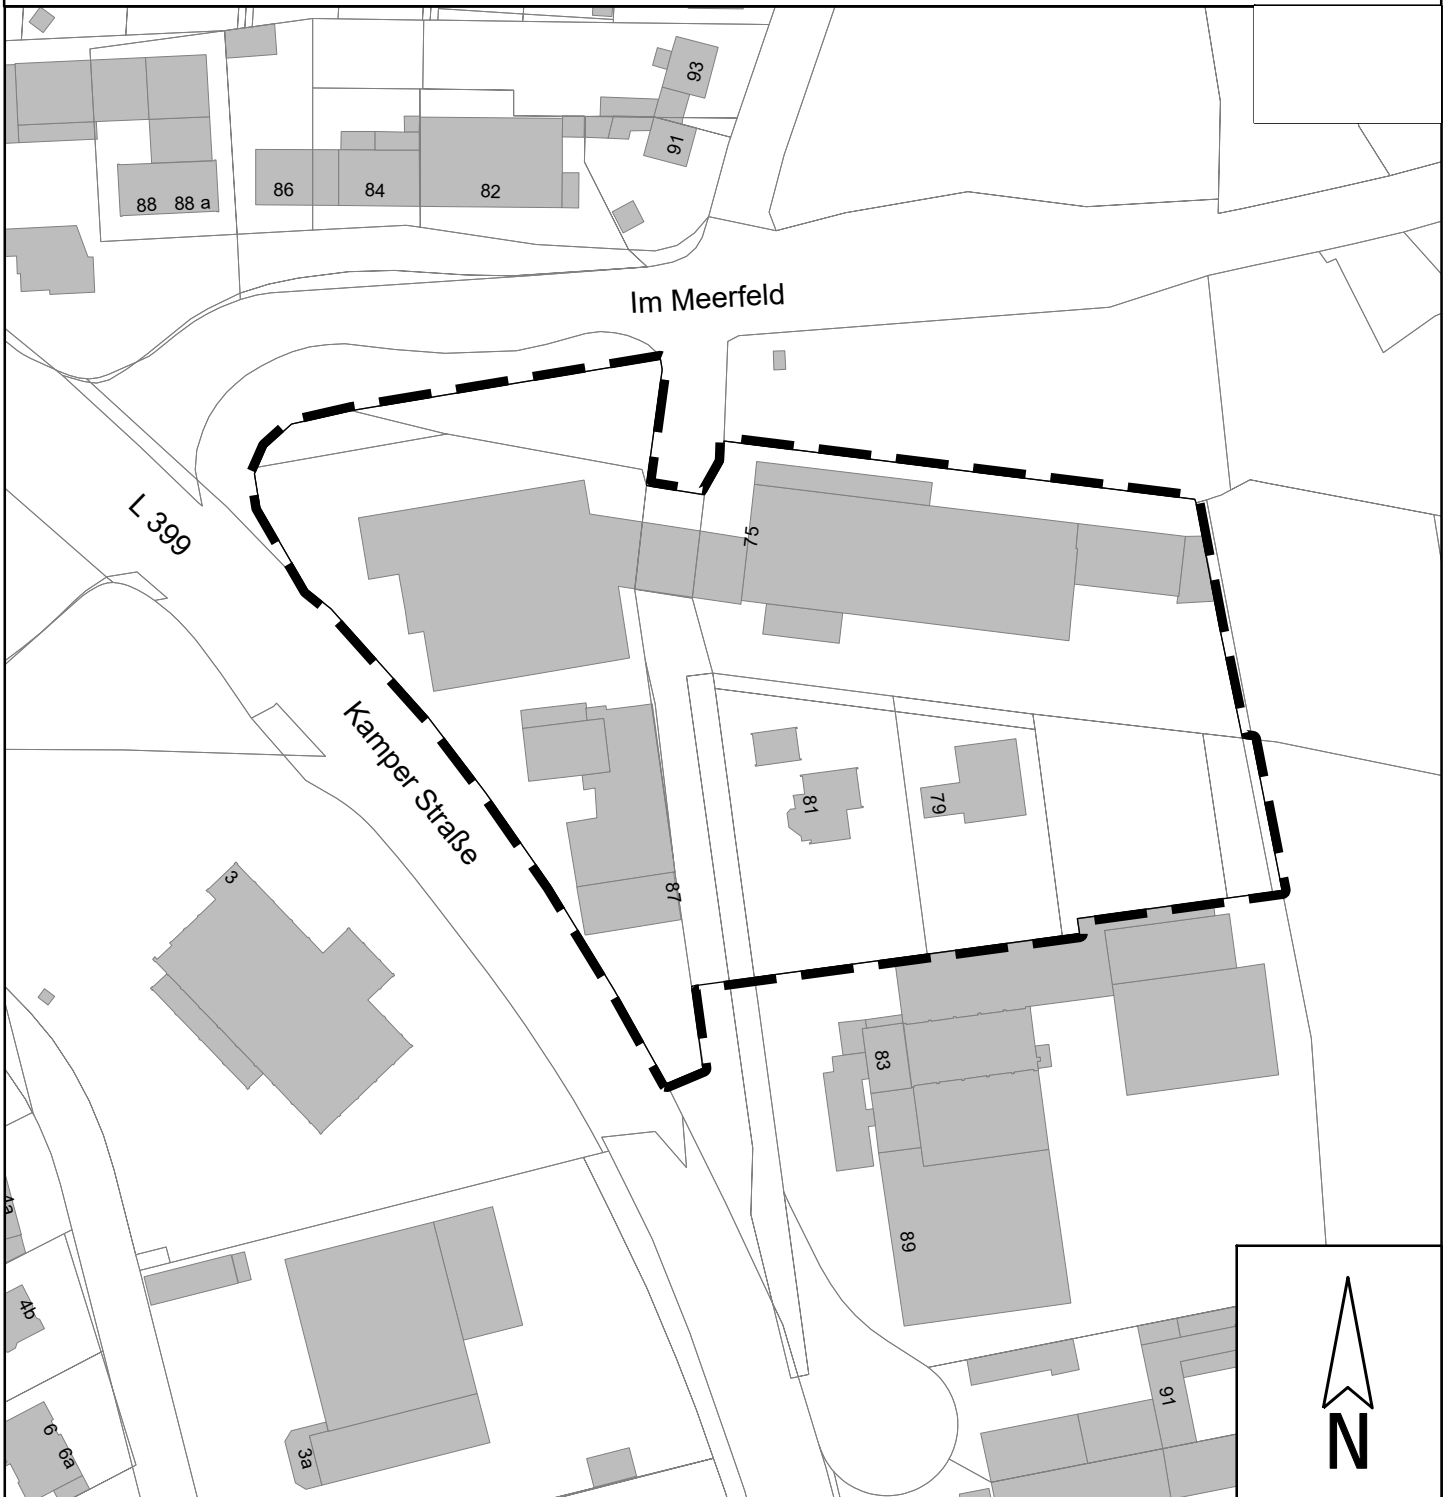

**Geltungsbereich zum Bebauungsplan Nr. 319 der Stadt Moers,  
Genend (Kamper Straße/Im Meerfeld)**

**Legende**

Geltungsbereich zum Bebauungsplan Nr. 319 der Stadt Moers